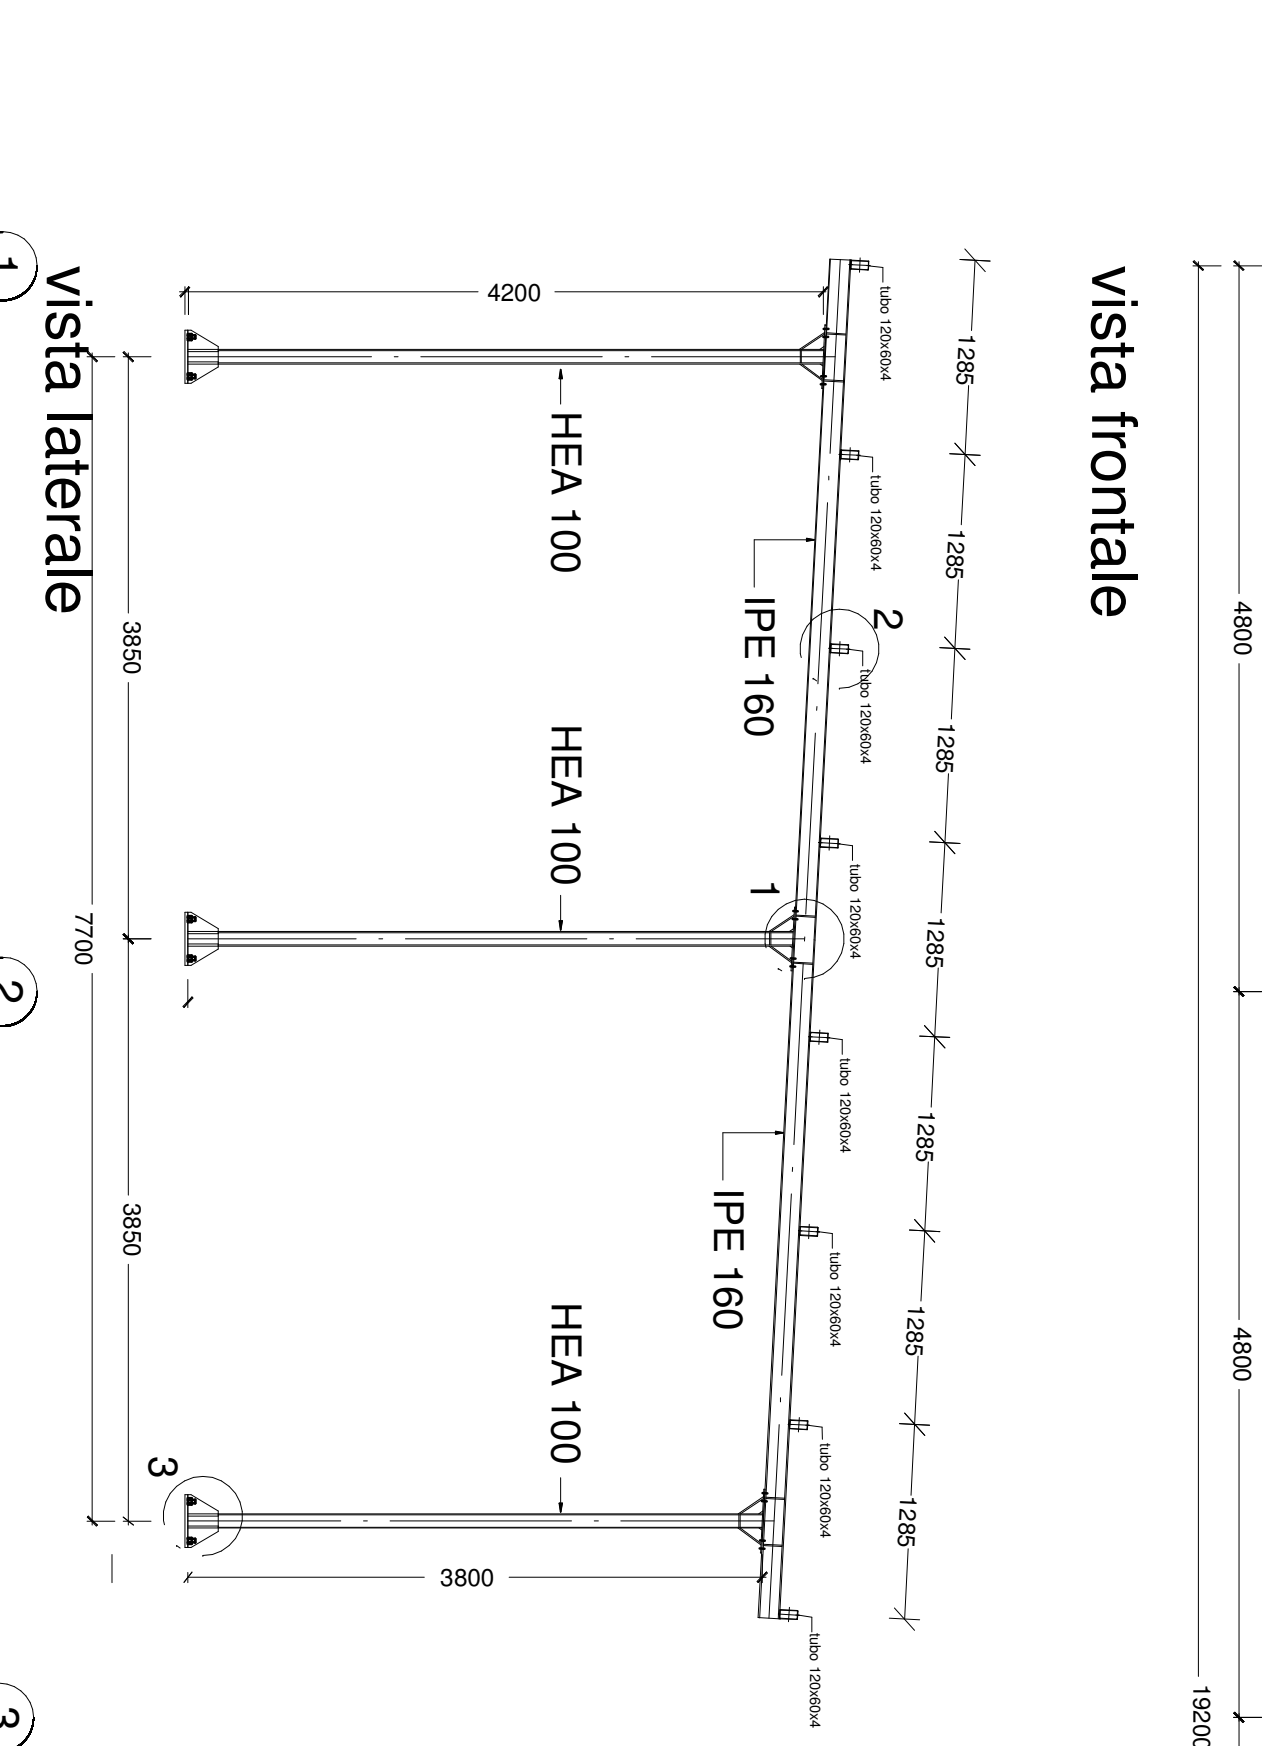

STRUTTURALE

SCALA:	1 : 50	AKGEO INGEGNERIA S.R.L.	www.akgeop.it
TAV.5		Via Ernesto Becci, 4 73020 MOTTICHELLI (LE)	TEL. 0834.31172 P.I. 04072520734
Disegnato da	ANTONIO MANTOVA	Intestatario	AKGEO
Approvato da	ANTONIO MANTOVA	CODICE: 06/2018	DATA: NOV/2018
Disegnato da	ANTONIO MANTOVA	Disegnato	NOVEMBRE 2018

pianta fondazioni

pianta fill fissi

Particolare nodo 1

Particolare nodo 2

Particolare nodo 3

Particolare nodo 5

pianta impalcato copertura