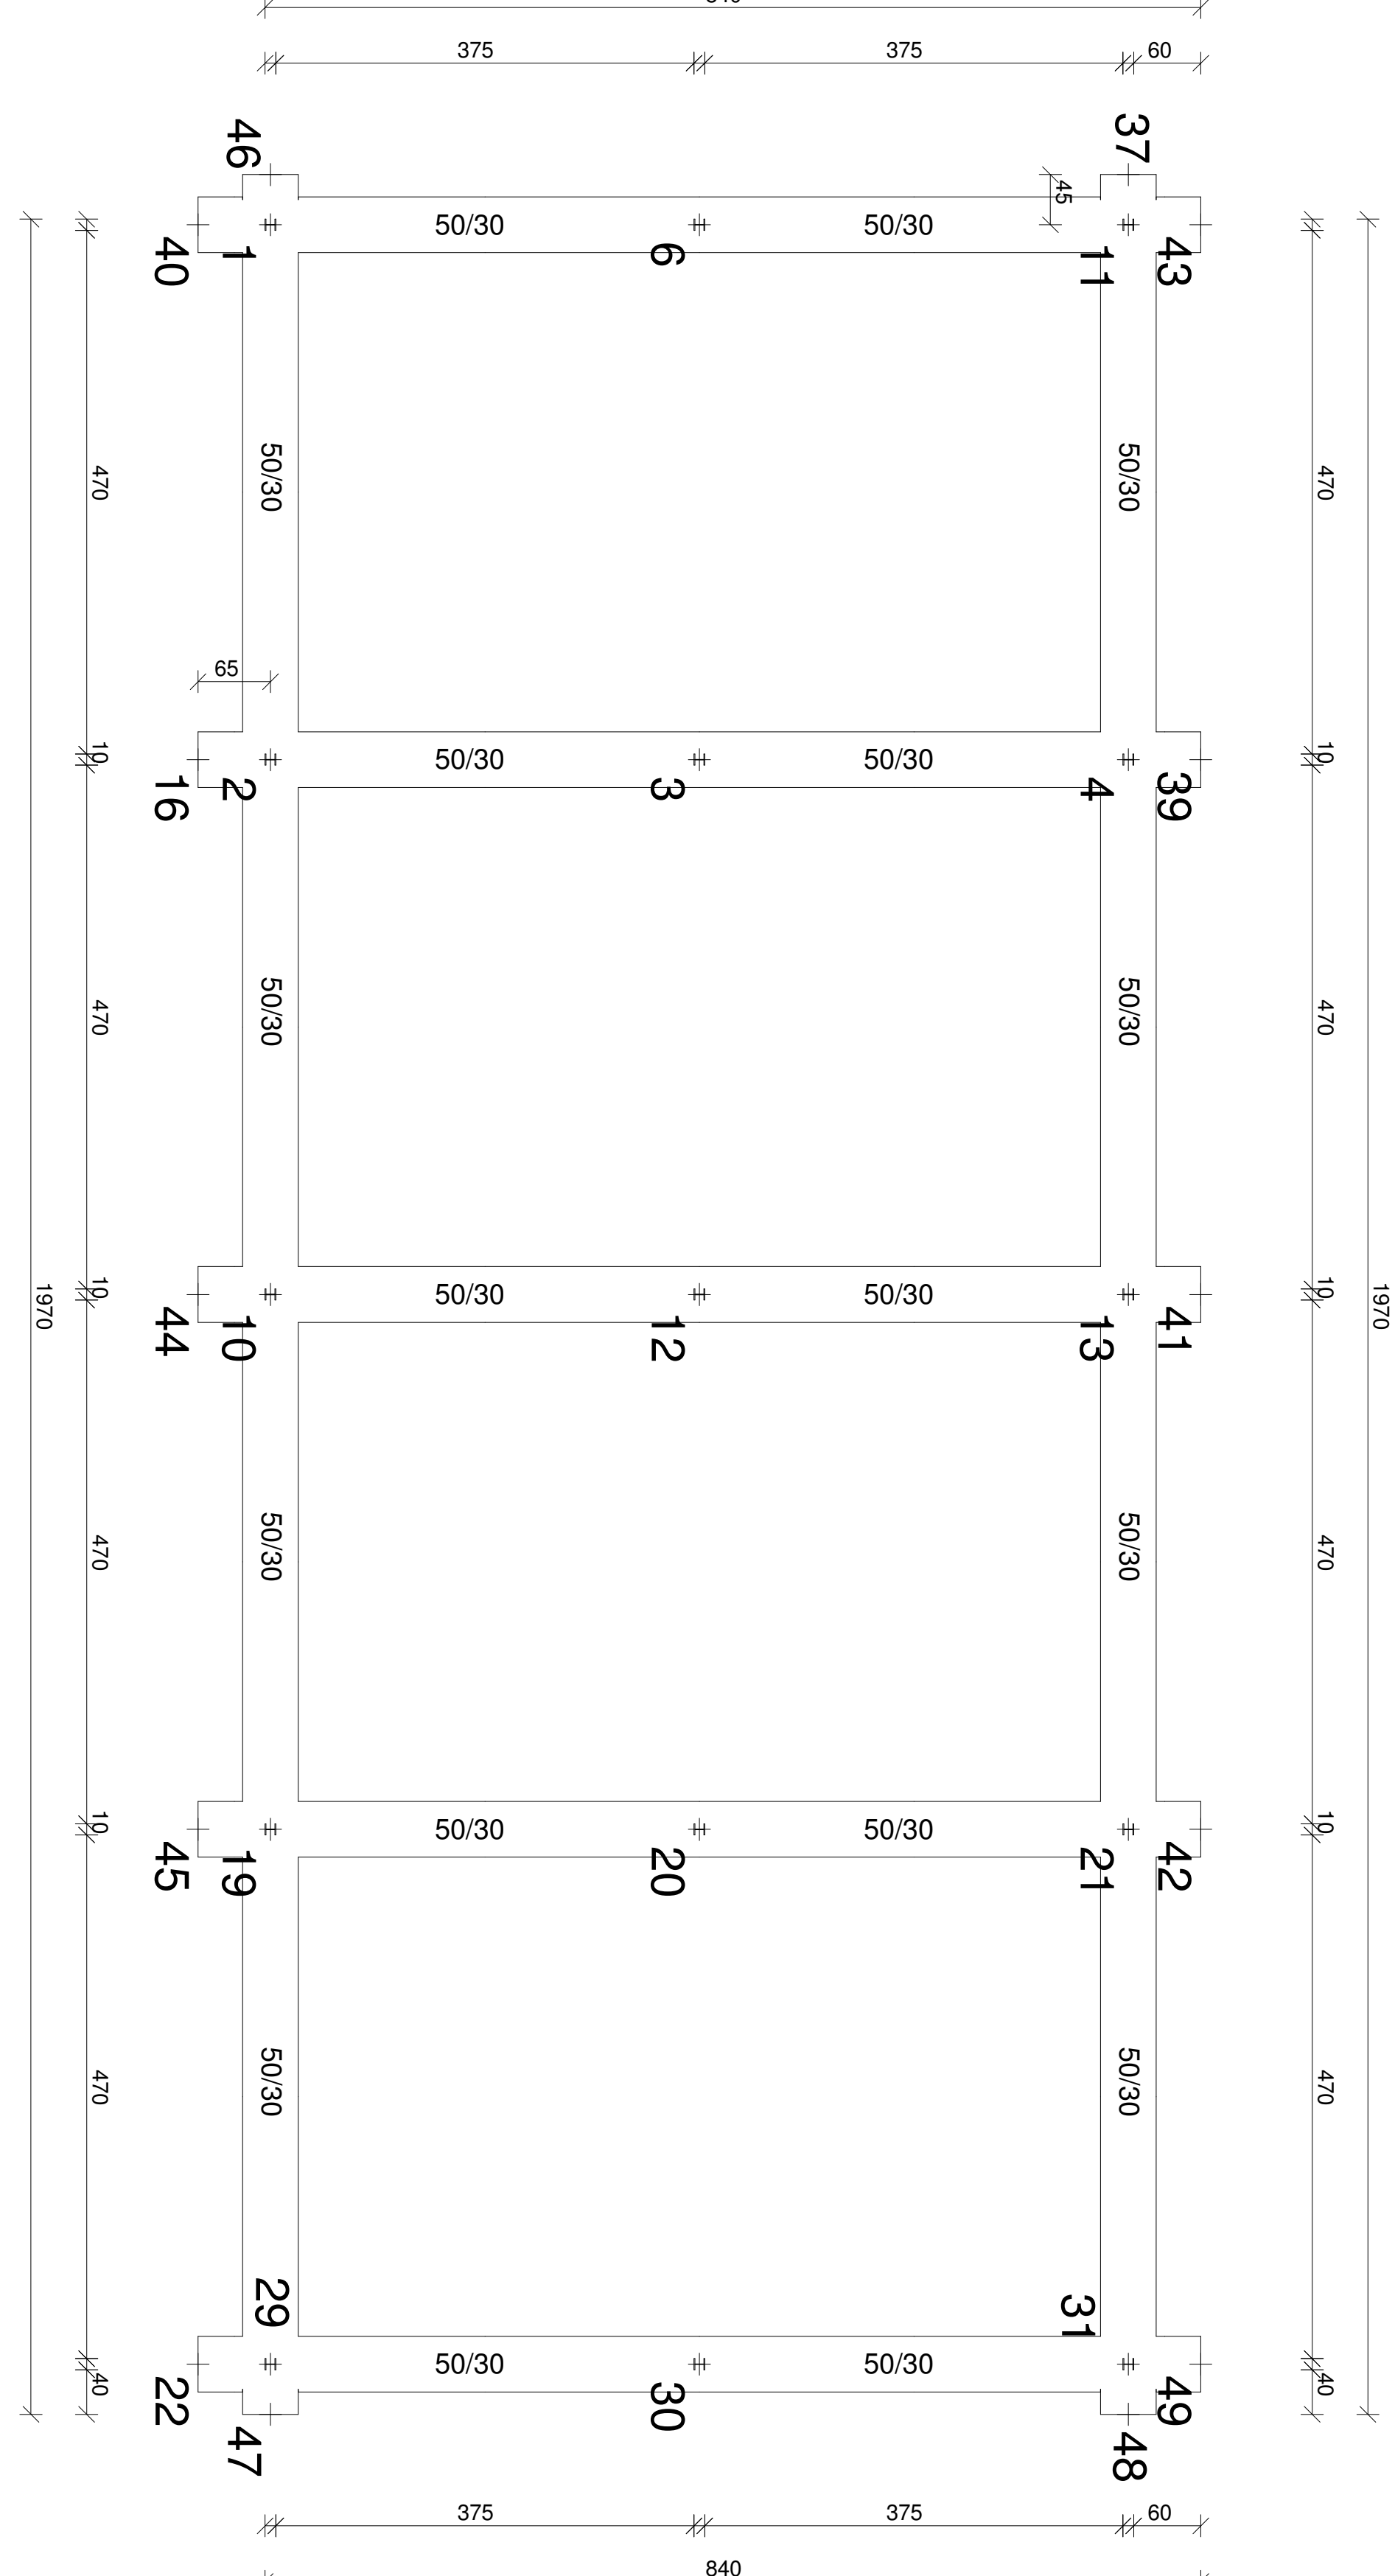

STRUTTURALE

SCALA:	1 : 50	AKGEO INGEGNERIA S.R.L.	www.akgeop.it
TAV.5		Via Ernesto Becci, 4 73020 MOTTICHELLI (LE)	TEL. 0834.31172 P.I. 04072520734
Disegnato da	ANTONIO MANTOVA	Intestatario	AKGEO
Approvato da	ANTONIO MANTOVA	CODICE: 06/2018	DATA: NOV/2018
Disegnato da	ANTONIO MANTOVA	Disegnato	NOVEMBRE 2018

pianta fondazioni

pianta fill fissi

Particolare nodo 1

Particolare nodo 2

Particolare nodo 3

Particolare nodo 5

pianta impalcato copertura